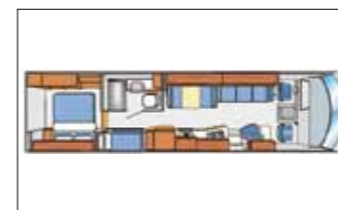

Flex-Preise

Die zum Zeitpunkt Ihrer Buchung aktuelle Preisstufe des Übernahmestages ist für die gesamte Mietdauer (max. 40 Nächte) gültig. Bei einer längeren Mietdauer ist der Flexpreis auf Anfrage. Für die Berechnung werden die Anzahl Nächte gezählt.

Preise pro Nacht in CHF, inkl. VIP- sowie «Kein Selbstbehalt» Versicherung und lokale Taxen (Preise gültig bei Übernahme vom 1.4.-31.10.10)

	1	2	3	4	5	6	7	8
1	36	41	46	51	56	61	66	71
2	76	81	86	91	96	101	106	111
3	115	120	125	130	135	140	145	150
4	155	160	165	170	175	180	185	190
5	195	200	205	210	215	220	225	230
6	235	240	244	249	254	259	264	269
7	285	302	318	335	351	368	385	401
8	434	467	500	533	566	599	632	665

Europäische «Kein-Selbstbehalt»-Versicherung: Diese Zusatzversicherung ist im Preis inbegriffen (Details siehe Seite 2)

Fahrzeugausstattung

	MH 22¹⁾	MH 23/25	MH 25 slideout²⁾	MH 27/29	MH 30/31 slideout	MA 32/34 slideout	MA 34 slideout³⁾	MA 35 slideout³⁾
Schlafplätze Erw./Kinder	2/1	3/2	4/1	3/2	4/2	3/1	3/3	2/2
Sitzgurte	4	5	4	5	6	4	3	5
Babysitz möglich⁶⁾	•	•	•	•	•	•	•	•
Servolenkung	•	•	•	•	•	•	•	•
Automatische Schaltung	•	•	•	•	•	•	•	•
Tempomat	•	•	•	•	•	•	•	•
Heizung	•	•	•	•	•	•	•	•
Klima Führerkabine	•	•	•	•	•	•	•	•
Klima Wohnteil	•	•	•	•	•	•	•	•
Kochherd	•	•	•	•	•	•	•	•
Backofen	•	•	•	•	•	•	•	•
Mikrowellengerät	•	•	•	•	•	•	•	•
Kühlschrank	•	•	•	•	•	•	•	•
Frischwassertank (Liter)	132	132	113	132	132	302	227	322
Warmwasser	•	•	•	•	•	•	•	•
Dusche	•	•	•	•	•	•	•	•
Toilette	•	•	•	•	•	•	•	•
Generator⁴⁾	•	•	•	•	•	•	•	•
Radio AM/FM	•	•	•	•	•	•	•	•
CD	•	•	•	•	•	•	•	•
Bett, Führerkabine⁵⁾	1,9x1,4	1,9x1,4	1,9x1,4	1,9x1,4	1,9x1,4			
Kajütenbett⁵⁾							1,8x0,7	
Doppelbett⁵⁾	1,9x1,3	1,9x1,3	1,9x1,5	1,9x1,5	1,9x1,5	2x1,5	2x1,5	2x1,5
Sitzecke⁵⁾	1,8x1,1	1,8x1,1	2x1	1,9x1,1	1,7x1,1	1,9x1	1,8x1	1,8x1
Sofabett⁵⁾					1,5x1,1	1,7x1	1,8x1	1,9x1,1
Slide Out			•					
Durchgang zur Kabine	•	•	•	•	•	•	•	•
Modelljahr	05-11	05-11	08-11	05-11	05-11	05-11	08-11	08-11
Benzin (B), Diesel (D)	B	B	B	B	B	B	B	B

Die abgebildeten Motorhomes und Grundrisse sind Beispiele und können variieren
¹⁾ MH 22 nur erhältlich in Dallas, Las Vegas, Los Angeles, Orlando, New York und Seattle
²⁾ MH 25 slideout nur erhältlich in Denver, Dallas, Las Vegas, Los Angeles, Orlando, New York, San Francisco, Salt Lake City und Seattle/Vancouver
³⁾ MA 34 und MA 35 je mit zwei slideouts, MA 34 mit Kajütenbetten; beide nur erhältlich in Dallas, Las Vegas, Los Angeles, Orlando, New York, San Francisco und Seattle/Vancouver
⁴⁾ Generator USD 5/Nacht oder USD 3/Stunde
⁵⁾ Ungefähre Masse in Meter auf- oder abgerundet; es handelt sich um Richtwerte
⁶⁾ Keine Kinder- oder Babysitze vor Ort erhältlich

Zusatzkosten in CHF, inkl. lokale Taxen

500 Meilen-Paket	195
Unlimitierte Meilen für die ersten 25 Nächte; Mindestmietdauer: 10 Nächte	975
Unlimitierte Meilen bei Mietdauer ab 26 Nächten, pro Nacht	37
SLI, pro Nacht	15
Early Pick up (Beschreibung auf Seite 18)	125

Einwegmieten: siehe separate Preis-Box auf Seite 18