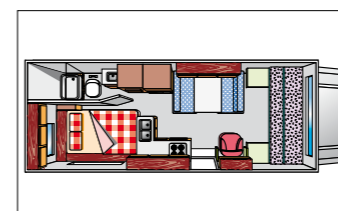

Motorhome MH 27/29