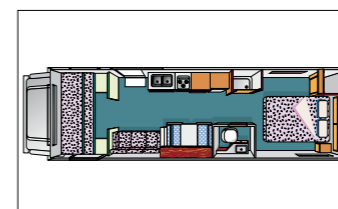

Motorhome MA 35 slideout