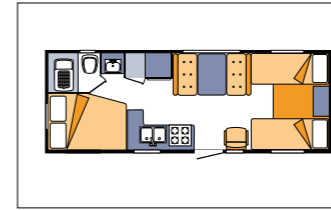

Motorhome MH 26/30