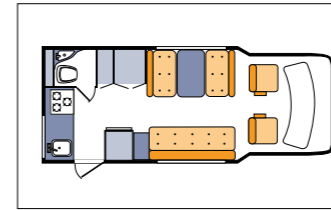

Motorhome MH 23/26