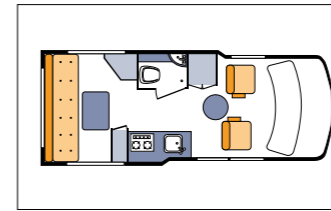

Super Camper Van