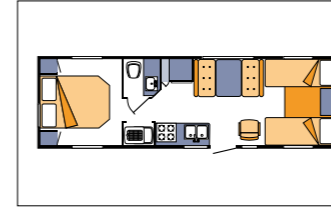

Flex-Preissystem

Die Preise ändern sich je nach Angebot und Nachfrage. Es gibt 79 verschiedene Flexraten. Die erste Zahl des aktuellen Flex-Levels repräsentiert die Zahl in der vertikalen, die zweite die horizontale Zahl. Beispiel: Flex D6 kostet ab Calgary CHF 197. Generell gilt – je früher Sie buchen, desto höher ist die Chance auf einen möglichst tiefen Flexpreis. **Achtung:** Bei einer nachträglichen Änderung (Fahrzeugtyp, Station, Daten, Namen) wird der aktuelle bzw. höhere Flex-Preis berechnet (=Annullation und Neubuchung). Die aktuelle Flexrate erhalten Sie in Ihrem Reisebüro.

Europäische «Kein-Selbstbehalt»-Versicherung:
Diese Zusatzversicherung ist im Preis inbegriffen
(Details siehe Seite 2)

Annullations- und Umbuchungsbedingungen

Umbuchung: CHF 100
Annullation: Bearbeitungsgebühr CHF 100 bis 31 Tage vor Reisebeginn CHF 150
30–15 Tage CHF 450
14–8 Tage CHF 900
7–0 Tage 100%
Einweggebühren werden immer belastet

Fahrzeugausstattung

	TC-21/23	Van Deluxe	Super Camper Van	MH 23/26	MH 26/30
Schlafplätze Erw./Kinder	2/1	2/0	2/2	4/1	4/2
Sitzgurte	5	2	6	6	6
Babysitz möglich	•	•	•	•	•
Servolenkung	•	•	•	•	•
Automatische Schaltung	•	•	•	•	•
Tempomat	•	•	•	•	•
Heizung	•	•	•	•	•
Klima Führerkabine	•	•	•	•	•
Klima Wohnteil	•	•	•	•	•
Kochherd	•	•	•	•	•
Backofen	•	•	•	•	•
Mikrowellengerät	•	•	•	•	•
Kühlschrank	•	•	•	•	•
Frischwassertank (Liter)	91	91	95	167	152
Warmwasser	•	•	•	•	•
Dusche	•	•	•	•	•
Toilette	•	•	•	•	•
Generator	•	•	•	•¹⁾	•¹⁾
Radio AM/FM	•	•	•	•	•
CD oder Kassette²⁾	•	•	•	•	•
Bett, Führerkabine²⁾	2x1,5			2x1,5	2x1,5
Doppelbett²⁾		2x1,9		2x1,5	1,9x1,5
Sitzecke²⁾	1,8x0,9		1,8x1	1,7x1	1,7x1
Sofabett²⁾			1,9x1,2		
Durchgang zur Kabine		•	•	•	•
Modelljahr	06–10	06–10	06–10	06–10	06–10
Benzin (B), Diesel (D)	B/D	B/D	B	B	B

Die abgebildeten Motorhomes und Grundrisse sind Beispiele und können variieren

¹⁾ Generator nur auf Anfrage, CAD 15 pro Std.

²⁾ Ungefähre Masse in Meter auf- oder abgerundet; es handelt sich um Richtwerte

³⁾ Die meisten Fahrzeuge sind mit CD-Player ausgestattet

Zusatzkosten in CHF, inkl. lokale Taxen

	Calgary	Vancouver	andere Stationen
Übernahmestation			
Übernahme/Rückgabe sonntags	385	415	415
Early Pick-up/Late Drop-off (siehe SkytoursPlus)	385	415	415
500 Kilometer-Paket	160	170	170
800 Kilometer-Paket	245	265	265
Unlimitierte Kilometer, pro Nacht (mind. 21 Nächte)	68	70	70
Einwegmieten zwischen allen Stationen	715	760	760
Strassen-/Regionenzuschlag	510	545	545
Service Plus-Paket, pro Person bei 2 Erw. (DZ)	170	160	175
Service Plus-Paket, pro Person bei 3 Erw. (3er)	145	140	160
Service Plus-Paket, pro Person bei 4 Erw. (2x DZ)	170	160	175
Service Plus-Paket, 2 Kinder bis 18 Jahre im Elternzimmer je	80	95	85

Flex-Preise

Die zum Zeitpunkt Ihrer Buchung aktuelle Preisstufe des Übernahmetages ist für die gesamte Mietdauer (max. 35 Nächte) gültig. Bei einer längeren Mietdauer zählt für die nächsten 35 Nächte der aktuelle Flex des 36. Miettages. Für die Berechnung werden die Anzahl Nächte gezählt.